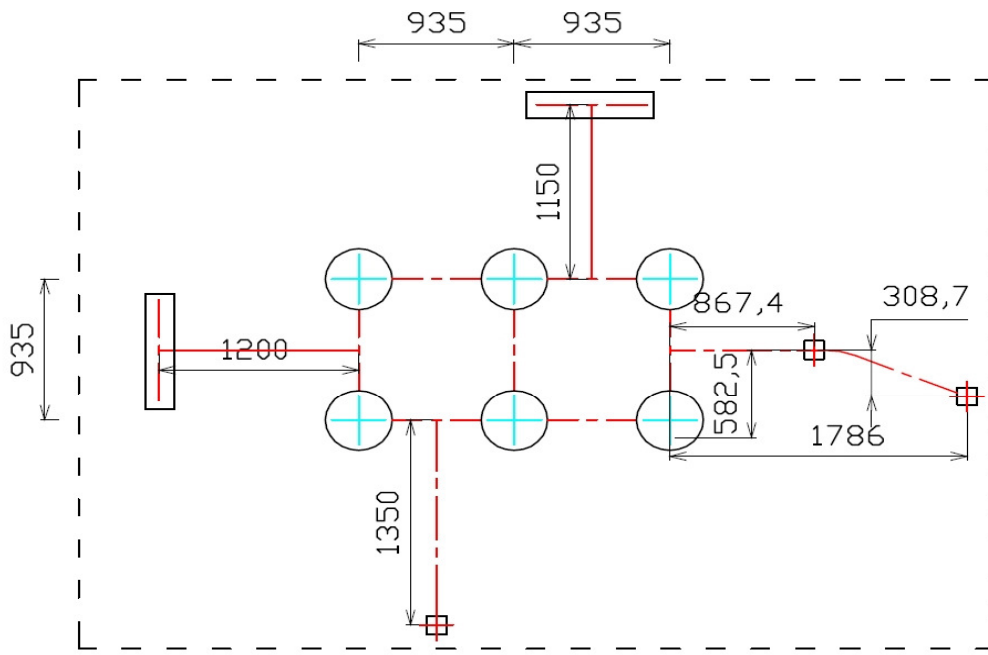

Golden Games s.r.l.

Sede legale e operativa

Via Montali, 384

47020 Longiano (Forlì-Cesena)

Area espositiva e deposito

Via Pio La Torre, 68

47020 Longiano (Forlì-Cesena)