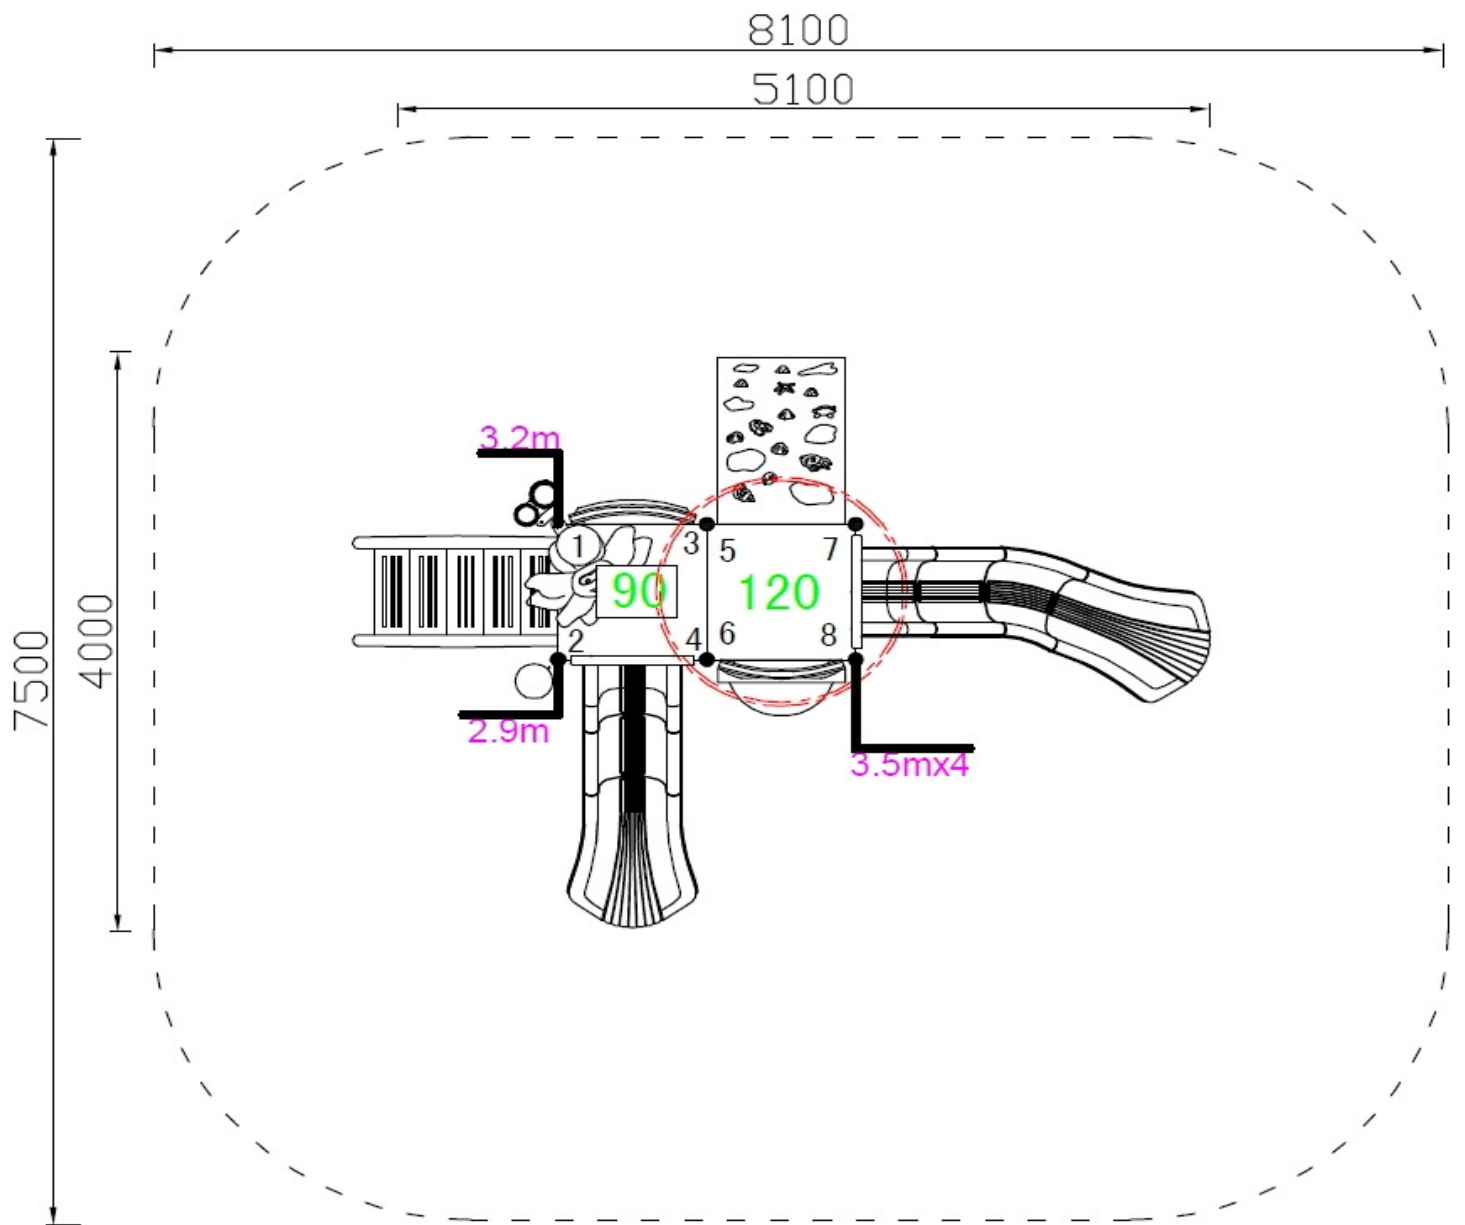

Golden Games s.r.l.

Sede legale e operativa

Via Montali, 384

47020 Longiano (Forlì-Cesena)

Area espositiva e deposito

Via Pio La Torre, 68

47020 Longiano (Forlì-Cesena)