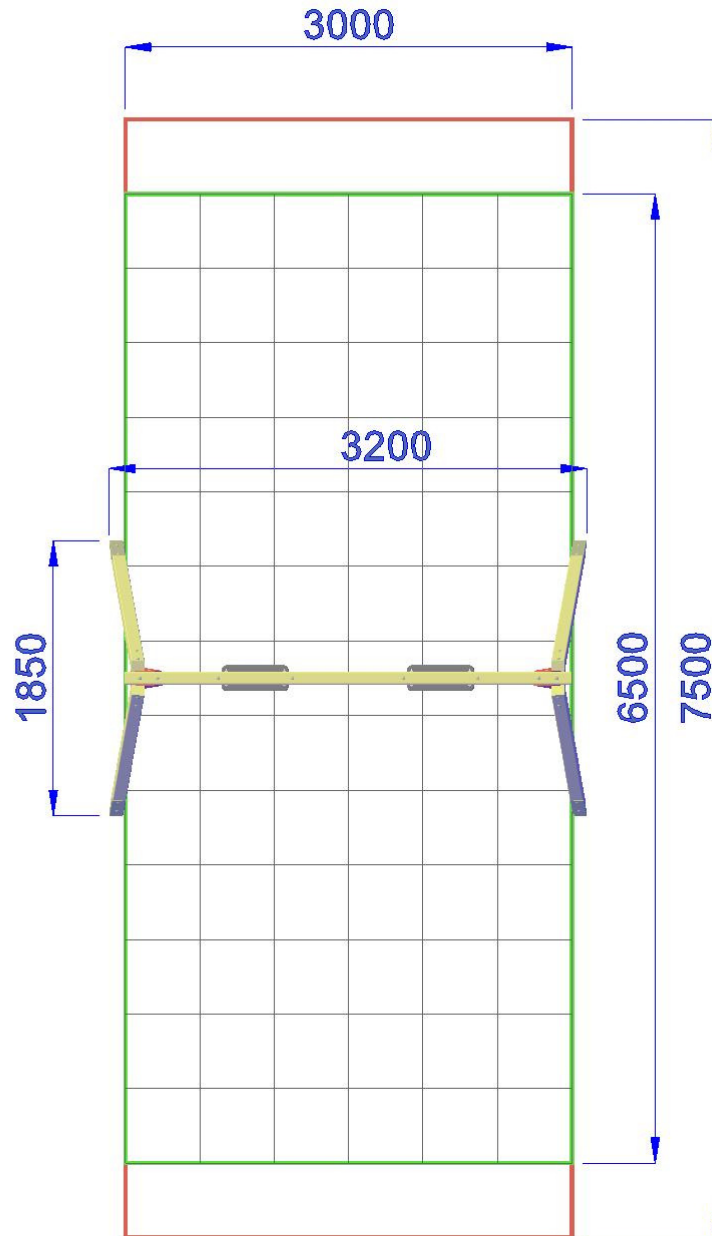

## ALTALENA DOPPIA

Gioco per parco realizzato in legno di LARICE montano a crescita lenta lamellare.

- **Composta da:**
  - 4 travi portanti sez. 90 x 90 mm in legno lamellare di larice posti a cavalletto uniti alla trave superiore mediante staffa metallica pressopiegata zincata e verniciata, viteria zincata;
  - 1 trave portante orizzontale sez. 90 x 150 mm in legno lamellare di larice;
  - 4 snodi realizzati in acciaio inox, oscillanti e in nylon autolubrificante;
  - 2 tavolette in gomma antiurto con anima in metallo complete di catene.
  - 4 Staffe di fissaggio al suolo zincate.

**Dimensioni:** 315 x 180 x h 215 cm (h 200 sotto la trave)

Attrezzatura gioco rispondente alla EN 1176 / 08

 *Area di Sicurezza 22.5mq  
Ingombro max 3,0 x 7,5m*

 *Pavimentazione Antitrauma  
Consigliata HIC.cm 120 (19.5mq)*