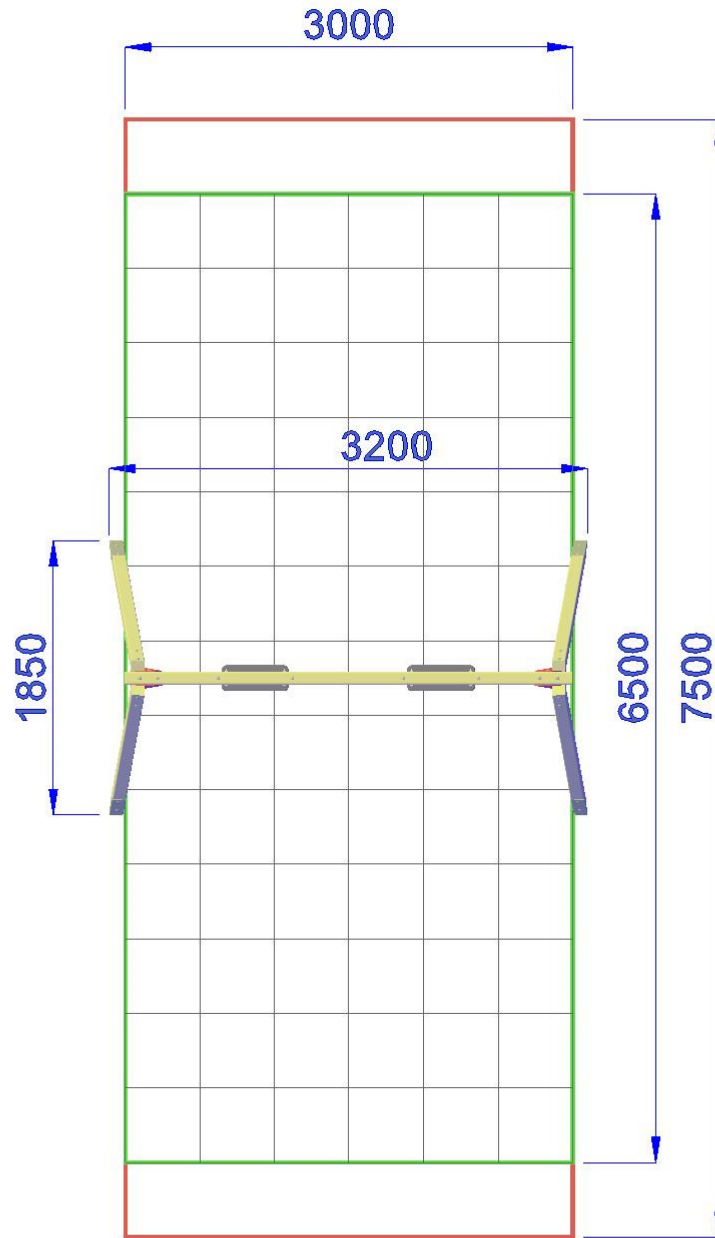

ALTALENA DOPPIA MIX

Gioco per parco realizzato in legno di LARICE montano a crescita lenta lamellare.

Composta da:

- 4 travi portanti sez. 90 x 90 mm in legno lamellare di larice posti a cavalletto uniti alla trave superiore mediante staffa metallica pressopiegata zincata e verniciata, viteria zincata.
- 1 trave portante orizzontale sez. 90 x 150 mm in legno lamellare di larice.
- 4 snodi realizzati in acciaio inox, oscillanti a in nylon autolubrificante.
- 1 tavoletta in gomma antiurto con anima in metallo completa di catene.
- 1 seggiolino a gabbia in gomma antiurto con anima in metallo completo di catene.
- 4 Staffe di fissaggio al suolo zincate.

Dimensioni 315 x 180 x h 215 cm (h 200 sotto la trave)

Attrezzatura gioco rispondente alla EN 1176 / 08

 *Area di Sicurezza 22.5mq
Ingombro max 3,0 x 7,5m*

 *Pavimentazione Antitrauma
Consigliata HIC.cm 120 (19.5mq)*